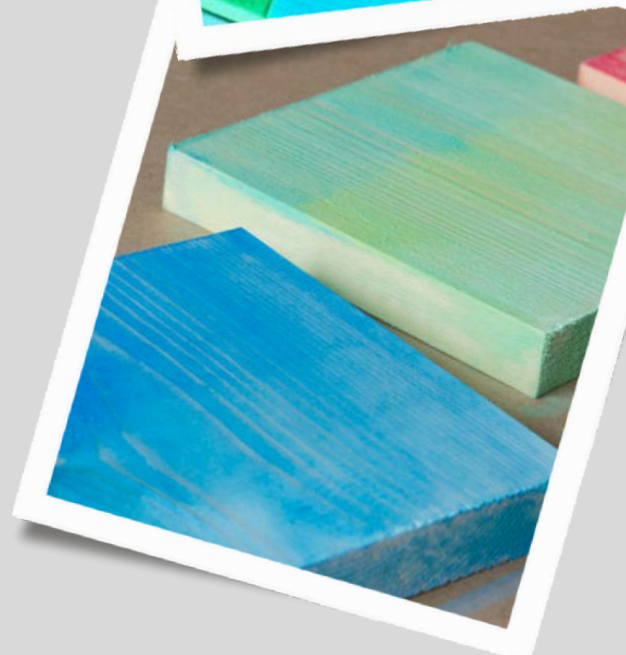

DECOUPAGE

Holz Lasur

ΒΑΦΕΣ ΞΥΛΟΥ ΓΙΑ DECOUPAGE

Αναζητάτε φυσική δύναμη χρώματος;

Το ακατέργαστο φυσικό ξύλο και το απορροφητικό μη επικαλυμμένο χαρτί, ...αγαπούν τις βαφές αυτές. Διεισδύουν μέχρι τις ίνες του ξύλου για να δώσουν μια ένταση χρώματος, χωρίς να καλύπτουν το "ζεστό" κόκκο του ξύλου. Αρμονικοί χρωματισμοί σε απαλό κίτρινο του ήλιου, φρέσκο πράσινο μήλο ή ονειρεμένο τριανταφυλλί μεταμορφώνουν καρέκλες, δίσκους ή μικρά σεντούκια σε ελκυστικά καθημερινά αντικείμενα. Η εφαρμογή βερνικιού παρέχει προστασία που διαρκεί όταν τα αντικείμενα είναι εκτεθειμένα στα στοιχεία της φύσης.

Χαρακτηριστικά

- Ακρυλική βαφή για ξύλο με φυσικά έντονα χρώματα
- Ρευστή μορφή
- Με βάση το νερό
- Ανθεκτική στην υγρασία
- Για βαφές μη επεξεργασμένων ξύλινων αντικειμένων όπως δίσκοι, κορνίζες, τραπέζια, καρέκλες, συρταριέρα και ξύλινα κουτιά. Η φυσική ξύλινη υφή διατηρείται.
- Για διακοσμητικές δημιουργικές εργασίες και ιδανικό ως αστάρι για Foto Transfer και decoupage

Holz Lasur

Διακοσμητική βαφή ξύλινων αντικειμένων που εμποτίζει στο ξύλο χωρίς να καλύπτει τα νερά και τους ρόζους,

Κωδικός 80XXX* Περιεχόμενο 125 ml 12 τεμ

Κωδικός 81XXX* Περιεχόμενο 330 ml 4 τεμ

**KAR
RON**