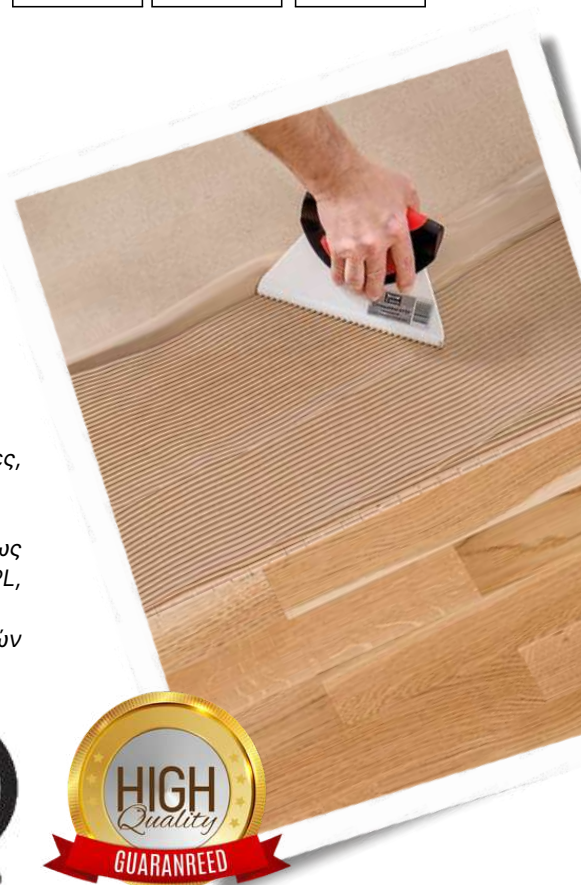

Χρήσεις

- Ξύλα κήπου
- Δάπεδα
- Σκάφη
- Έπιπλα κήπου
- Έπιπλα παραλίας
- Ξαπλώστρες
- Τραπεζία
- Ντεκ θαλάσσης

ΚΩΔΙΚΟΣ	61001	1 Lit	6 TEM/KIB
ΚΩΔΙΚΟΣ	61002	2,5 Lit	2 TEM/KIB

FLOOR BOND

ΚΟΛΛΑ ΓΙΑ ΔΑΠΕΔΑ ΥΒΡΙΔΙΚΗΣ ΤΕΧΝΟΛΟΓΙΑΣ

Αδιάβροχη πρόσφυση πλήρους επιφάνειας μεταξύ ποικίλων συνδυασμών δομικών υλικών.

ΚΩΔΙΚΟΣ	SI-345-1194-150	20 Kgr	1 TEM
---------	-----------------	--------	-------

ΚΟΛΛΑ TURBO

ΚΟΛΛΑ ΑΜΕΣΗΣ ΣΥΓΚΡΑΤΗΣΗΣ

ΚΟΛΛΑΕΙ ΚΑΙ ΜΕΣΑ ΣΤΟ ΝΕΡΟ